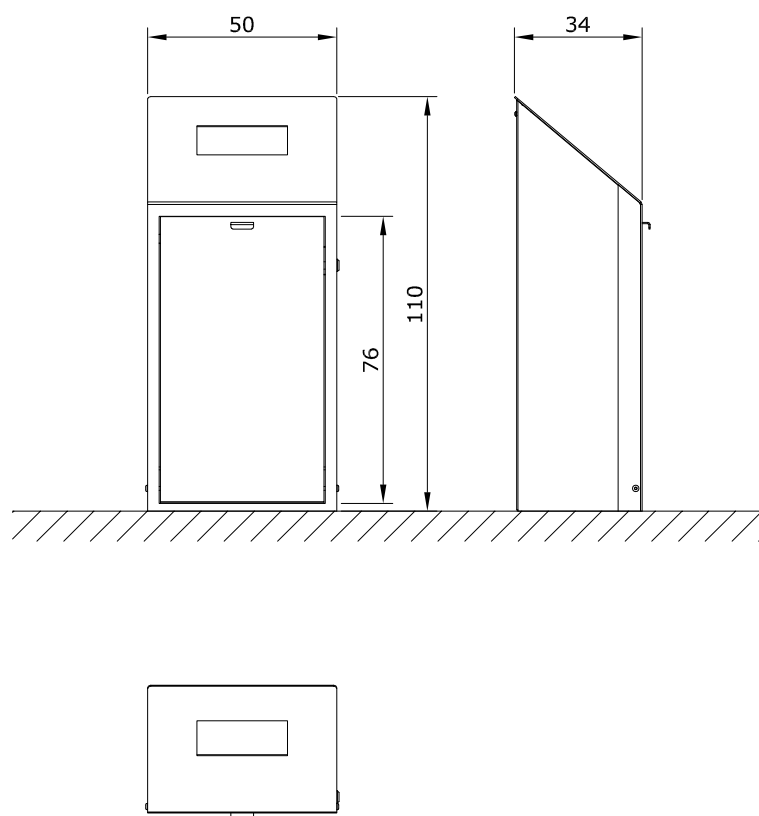

CESTELLI PER RIFIUTI
ABFALLBEHÄLTER
LITTER BIN

ORIGINAL
euroform W[®]

MOD. 2080

Maßstab 1:20